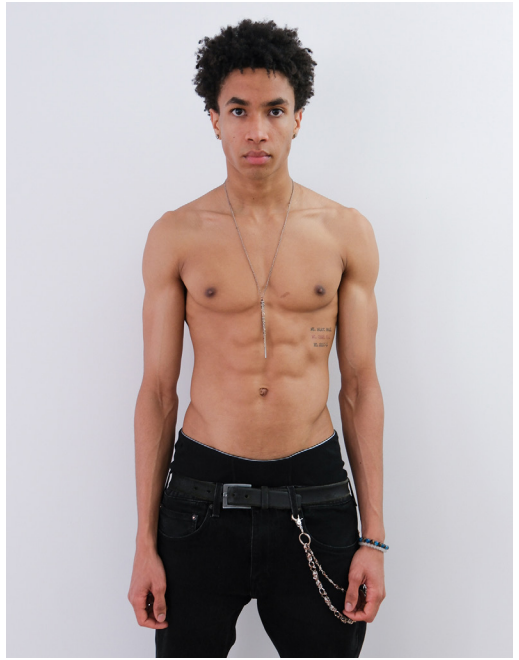

LENNY FRANKLIN

191 // 98 - 72 - 96 // Size 50 // Shoes 45 // Hair brown // Eyes brown // Age 19 // BERLIN