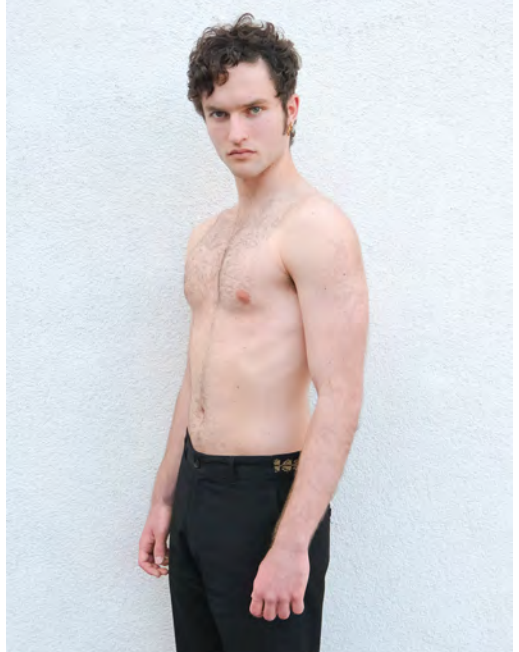

DAVID DEUTSCHMANN

Height 187 - Chest 85 - Waist 72 - Hips 87 - Size 44 - Shoes 43 - Hair brown - Eyes grey

ELIAS BEGANOVIC

187 // 94 - 72 - 89 // Size 50 // Shoes 44 // Hair brown // Eyes brown // Age 21 // BERLIN

FRED GEIPEL

187 // 91 - 75 - 91 // Size 46 // Shoes 45 // Hair brown // Eyes brown // Age 18 // HAMBURG

JOHANNES STUMRAUCH

Height 185 - Chest 88 - Waist 71 - Hips 86 - Size 44/46 - Shoes 45 - Hair darkblond - Eyes bluegrey

JULIUS EVERS

Height 189 - Chest 90 - Waist 69 - Hips 92 - Size 44 - Shoes 44 - Hair brown - Eyes grey

LEANDER WILDE

Height 184 - Chest 97 - Waist 79 - Hips 95 - Size 48 - Shoes 42 - Hair brown - Eyes grey