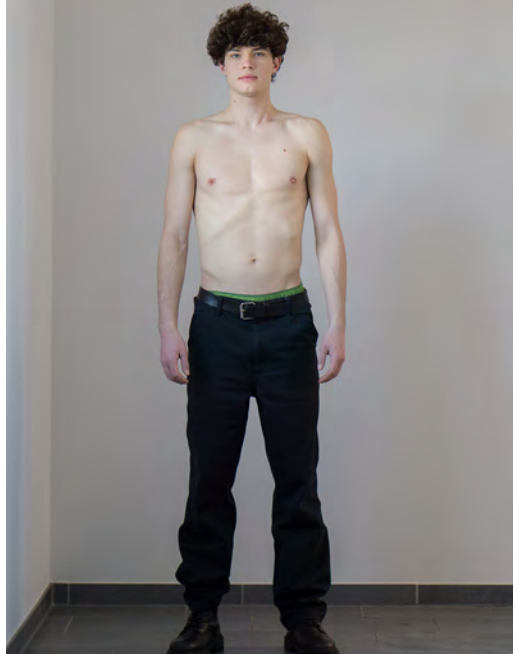

BOHDAN BILICHENKO

Height 188 - Chest -- - Waist -- - Hips -- - Size 48 - Shoes 45 - Hair brown - Eyes greygreen

COSMO CASPERS

Height 189 - Chest 85 - Waist 69 - Hips 89 - Size 46 - Shoes 44.5 - Hair lightbrown - Eyes grey

DAMIEN DAVIDS

Height 185 - Chest 92 - Waist 74 - Hips 97 - Size 46 - Shoes 45 - Hair red - Eyes bluegrey

DARDAN KRYEZIU

Height 183 - Chest 99 - Waist 75 - Hips 88 - Size 48 - Shoes 43 - Hair brown - Eyes brown

DAVID DEUTSCHMANN

Height 187 - Chest 85 - Waist 72 - Hips 87 - Size 44 - Shoes 43 - Hair brown - Eyes grey

ELIAS BEGANOVIC

187 // 94 - 72 - 89 // Size 50 // Shoes 44 // Hair brown // Eyes brown // Age 21 // BERLIN

FRED GEIPEL

187 // 91 - 75 - 91 // Size 46 // Shoes 45 // Hair brown // Eyes brown // Age 18 // HAMBURG

JOHANNES STUMRAUCH

Height 185 - Chest 88 - Waist 71 - Hips 86 - Size 44/46 - Shoes 45 - Hair darkblond - Eyes bluegrey