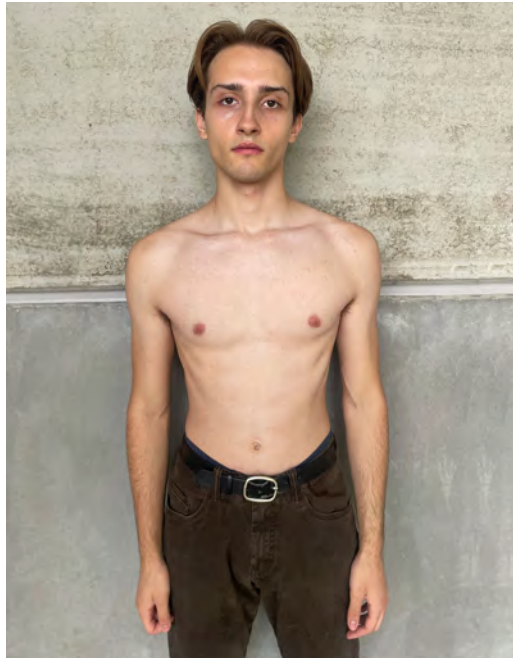

BOHDAN BILICHENKO

Height 188 - Chest -- - Waist -- - Hips -- - Size 48 - Shoes 45 - Hair brown - Eyes greygreen

COSMO CASPERS

Height 189 - Chest 85 - Waist 69 - Hips 89 - Size 46 - Shoes 44.5 - Hair lightbrown - Eyes grey

DAMIEN DAVIDS

Height 185 - Chest 92 - Waist 74 - Hips 97 - Size 46 - Shoes 45 - Hair red - Eyes bluegrey

DARDAN KRYEZIU

Height 183 - Chest 99 - Waist 75 - Hips 88 - Size 48 - Shoes 43 - Hair brown - Eyes brown

DAVID DEUTSCHMANN

Height 187 - Chest 85 - Waist 72 - Hips 87 - Size 44 - Shoes 43 - Hair brown - Eyes grey

ELIAS BEGANOVIC

187 // 94 - 72 - 89 // Size 50 // Shoes 44 // Hair brown // Eyes brown // Age 21 // BERLIN

FRED GEIPEL

187 // 91 - 75 - 91 // Size 46 // Shoes 45 // Hair brown // Eyes brown // Age 18 // HAMBURG

JOHANNES STUMRAUCH

Height 185 - Chest 88 - Waist 71 - Hips 86 - Size 44/46 - Shoes 45 - Hair darkblond - Eyes bluegrey