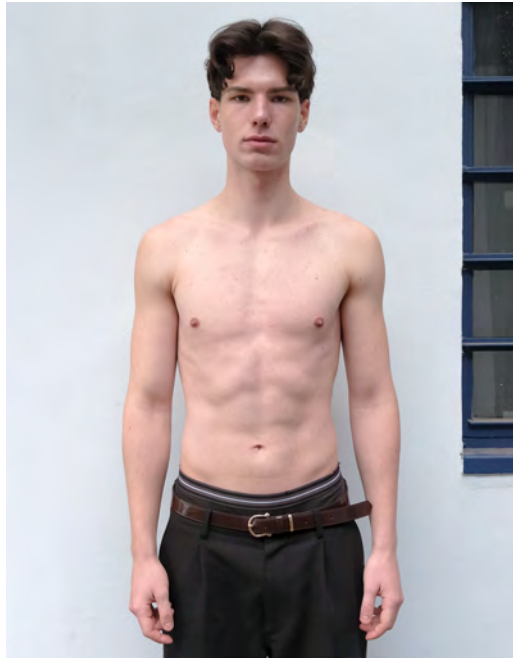

DAVID DEUTSCHMANN

Height 187 - Chest 85 - Waist 72 - Hips 87 - Size 44 - Shoes 43 - Hair brown - Eyes grey

ELIAS BEGANOVIC

187 // 94 - 72 - 89 // Size 50 // Shoes 44 // Hair brown // Eyes brown // Age 21 // BERLIN

MAX LOEFFLER

Height 188 - Chest 96 - Waist 77 - Hips 94 - Size 48 - Shoes 46 - Hair brown - Eyes brown & green

OSKAR PERSSON

Height 190 - Chest 85 - Waist 71 - Hips 90 - Size 44 - Shoes 45 - Hair darkblond - Eyes greygreen

PHIL SCHIERENBERG

190 // 94 - 76 - 98 // Size 48 // Shoes 45 // Hair brown // Eyes brown // Age 21 // FRANKFURT

SERGEY YURCHENKO

Height 187 - Chest 92 - Waist 74 - Hips 90 - Size 46 - Shoes 43 - Hair blond - Eyes grey