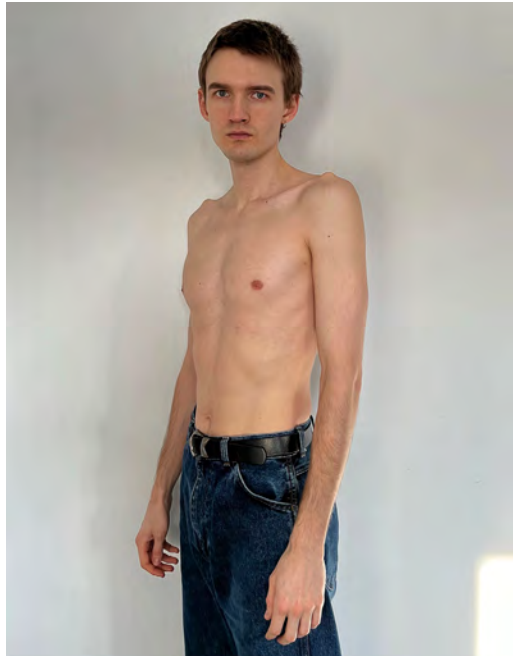

DAVID DEUTSCHMANN

Height 187 - Chest 85 - Waist 72 - Hips 87 - Size 44 - Shoes 43 - Hair brown - Eyes grey

ELIAS BEGANOVIC

187 // 94 - 72 - 89 // Size 50 // Shoes 44 // Hair brown // Eyes brown // Age 21 // BERLIN

PHIL SCHIERENBERG

190 // 94 - 76 - 98 // Size 48 // Shoes 45 // Hair brown // Eyes brown // Age 21 // FRANKFURT

SERGEY YURCHENKO

Height 187 - Chest 92 - Waist 74 - Hips 90 - Size 46 - Shoes 43 - Hair blond - Eyes grey