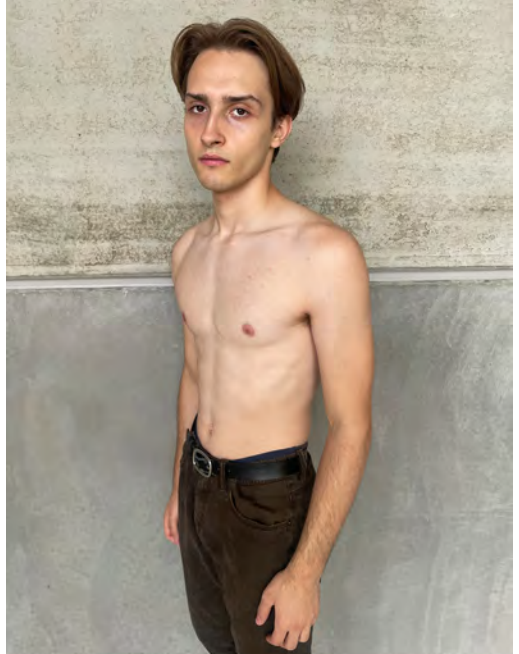

BOHDAN BILICHENKO

Height 188 - Chest -- - Waist -- - Hips -- - Size 48 - Shoes 45 - Hair brown - Eyes greygreen

COSMO CASPERS

Height 189 - Chest 85 - Waist 69 - Hips 89 - Size 46 - Shoes 44.5 - Hair lightbrown - Eyes grey

DAMIEN DAVIDS

Height 185 - Chest 92 - Waist 74 - Hips 97 - Size 46 - Shoes 45 - Hair red - Eyes bluegrey

DARDAN KRYEZIU

Height 183 - Chest 99 - Waist 75 - Hips 88 - Size 48 - Shoes 43 - Hair brown - Eyes brown

DAVID DEUTSCHMANN

Height 187 - Chest 85 - Waist 72 - Hips 87 - Size 44 - Shoes 43 - Hair brown - Eyes grey

ELIAS BEGANOVIC

187 // 94 - 72 - 89 // Size 50 // Shoes 44 // Hair brown // Eyes brown // Age 21 // BERLIN

FRED GEIPEL

187 // 91 - 75 - 91 // Size 46 // Shoes 45 // Hair brown // Eyes brown // Age 18 // HAMBURG

JOHANNES STUMRAUCH

Height 185 - Chest 88 - Waist 71 - Hips 86 - Size 44/46 - Shoes 45 - Hair darkblond - Eyes bluegrey