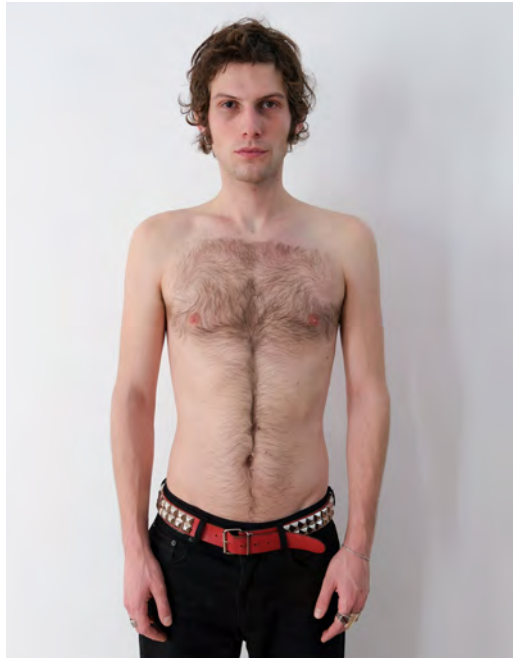

JULIUS EVERS

190 // 90 - 73 - 93 // Size 46 // Shoes 44 // Hair brown // Eyes grey // Age 25 // HAMBURG

MAX LOEFFLER

Height 188 - Chest 96 - Waist 77 - Hips 94 - Size 48 - Shoes 46 - Hair brown - Eyes brown & green

MORITZ KRIEN

Height 188 - Chest 91 - Waist 75 - Hips 86 - Size 44 - Shoes 43 - Hair brown - Eyes bluegrey