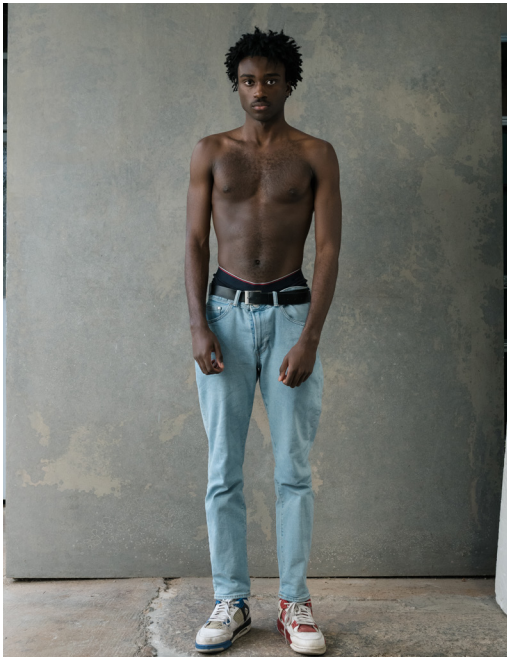

# MICHEL AYIH

Height 190 - Chest -- - Waist -- - Hips -- - Size 48 - Shoes -- - Hair darkbrown - Eyes brown

**AQUAMARINE**  
MODEL MANAGEMENT

+49 173 7692643  
[info@aquamarinemodels.com](mailto:info@aquamarinemodels.com)  
[www.aquamarinemodels.com](http://www.aquamarinemodels.com)