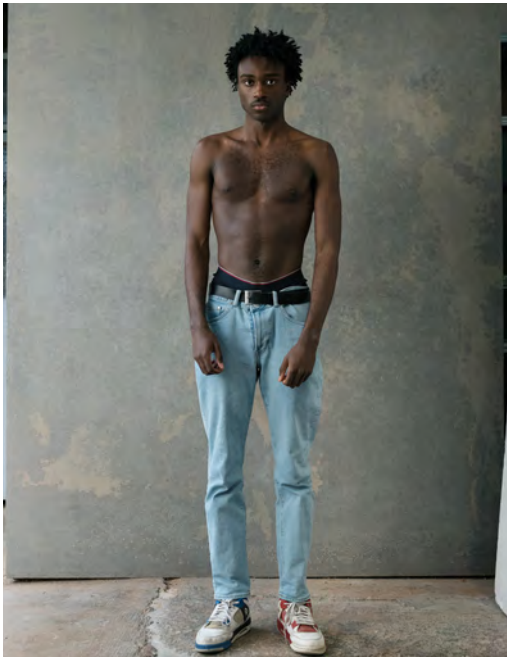

# LENNY FRANKLIN

191 // 98 - 72 - 96 // Size 50 // Shoes 45 // Hair brown // Eyes brown // Age 19 // BERLIN

# LEON VOLLBRECHT

181 // 107 - 84 - 102 // Size 54 // Shoes 46 // Hair brown // Eyes brown // Age 21 // FRANKFURT

# MICHEL AYIH

Height 190 - Chest 97 - Waist 91 - Hips 99 - Size 48 - Shoes 46 - Hair darkbrown - Eyes brown

**AQUAMARINE**  
MODEL MANAGEMENT

+49 173 7692643  
info@aquamarinemodels.com  
www.aquamarinemodels.com

# PHIL SCHIERENBERG

190 // 94 - 76 - 98 // Size 48 // Shoes 45 // Hair brown // Eyes brown // Age 21 // FRANKFURT