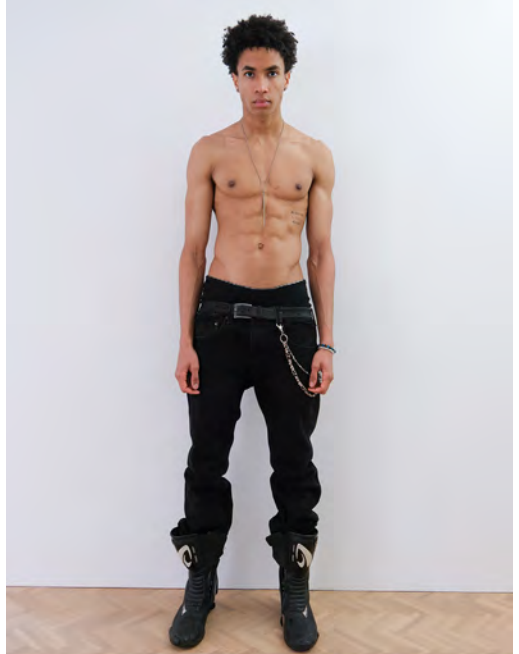

# ELIAS BEGANOVIC

187 // 94 - 72 - 89 // Size 50 // Shoes 44 // Hair brown // Eyes brown // Age 21 // BERLIN

# FRED GEIPEL

187 // 91 - 75 - 91 // Size 46 // Shoes 45 // Hair brown // Eyes brown // Age 18 // HAMBURG

# LENNY FRANKLIN

191 // 98 - 72 - 96 // Size 50 // Shoes 45 // Hair brown // Eyes brown // Age 19 // BERLIN