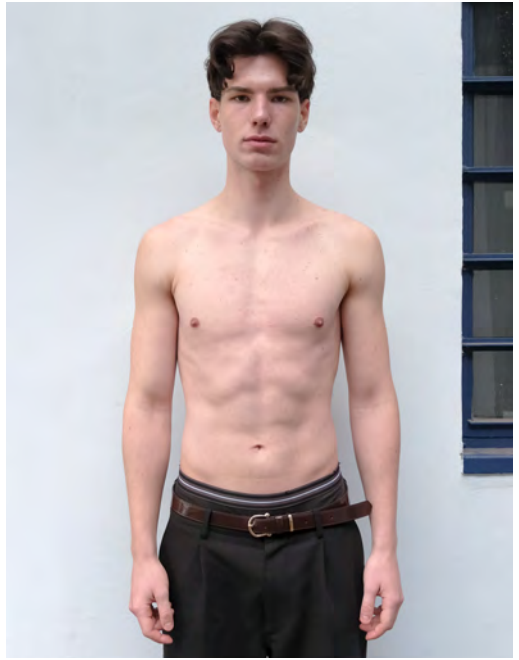

# FRED GEIPEL

187 // 91 - 75 - 91 // Size 46 // Shoes 45 // Hair brown // Eyes brown // Age 18 // HAMBURG

# LEON VOLLBRECHT

181 // 107 - 84 - 102 // Size 54 // Shoes 46 // Hair brown // Eyes brown // Age 21 // FRANKFURT

# MICHEL AYIH

Height 190 - Chest 97 - Waist 91 - Hips 99 - Size 48 - Shoes 46 - Hair darkbrown - Eyes brown

**AQUAMARINE**  
MODEL MANAGEMENT

+49 173 7692643  
info@aquamarinemodels.com  
www.aquamarinemodels.com

# PHIL SCHIERENBERG

190 // 94 - 76 - 98 // Size 48 // Shoes 45 // Hair brown // Eyes brown // Age 21 // FRANKFURT