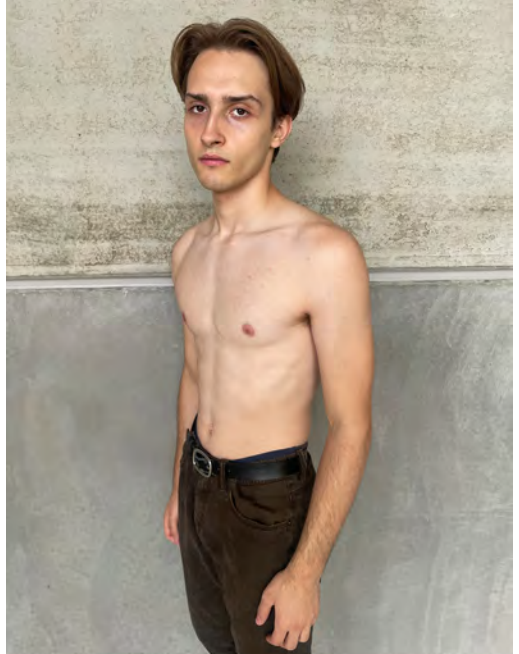

# AMON ELIAS STILLER

Height 191 - Chest 94 - Waist 64 - Hips 93 - Size 46 - Shoes 44 - Hair blond - Eyes grey

# DARDAN KRYEZIU

Height 183 - Chest 99 - Waist 75 - Hips 88 - Size 48 - Shoes 43 - Hair brown - Eyes brown

# ELIAS BEGANOVIC

187 // 94 - 72 - 89 // Size 50 // Shoes 44 // Hair brown // Eyes brown // Age 21 // BERLIN

# TARS VANDEBEEK

184 // 94 - 79 - 91 // Size 48 // Shoes 43 // Hair red // Eyes greygreen // Age 33 // ANTWERP