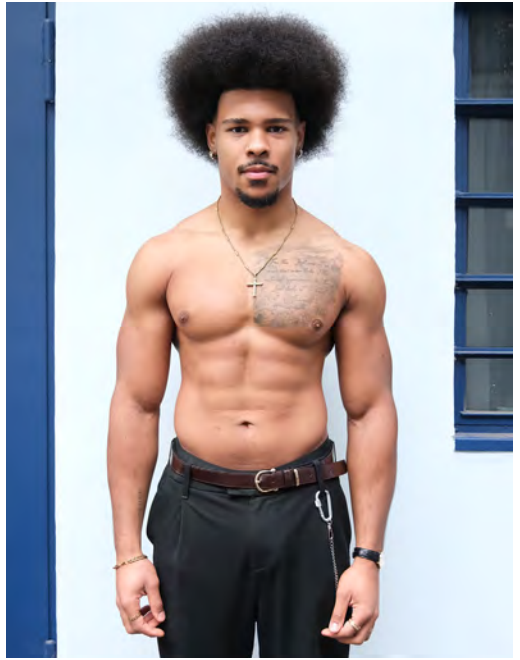

LEON VOLLBRECHT