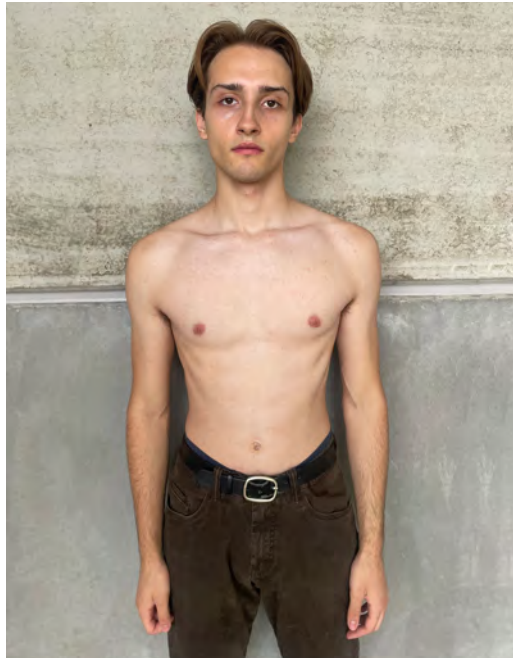

# AMON ELIAS STILLER

Height 191 - Chest 94 - Waist 64 - Hips 93 - Size 46 - Shoes 44 - Hair blond - Eyes grey

# DARDAN KRYEZIU

Height 183 - Chest 99 - Waist 75 - Hips 88 - Size 48 - Shoes 43 - Hair brown - Eyes brown

# ELIAS BEGANOVIC

187 // 94 - 72 - 89 // Size 50 // Shoes 44 // Hair brown // Eyes brown // Age 21 // BERLIN

# TARS VANDEBEEK

184 // 94 - 79 - 91 // Size 48 // Shoes 43 // Hair red // Eyes greygreen // Age 33 // ANTWERP