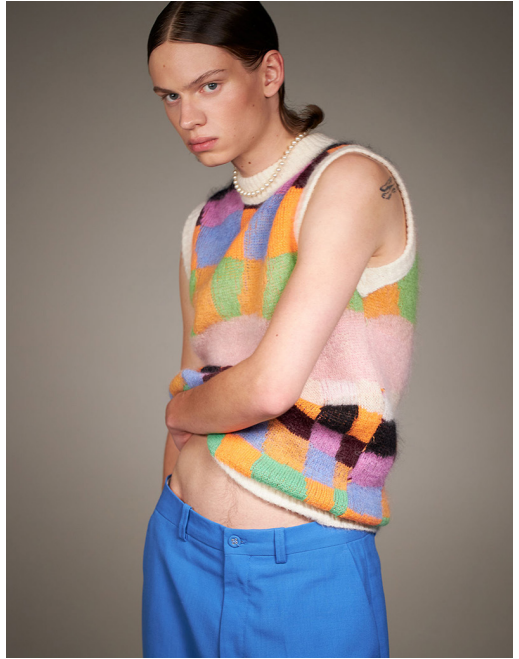

# COSMO CASPERS

Height 189 - Chest 85 - Waist 69 - Hips 89 - Size 46 - Shoes 44.5 - Hair lightbrown - Eyes grey

**AQUAMARINE**  
MODEL MANAGEMENT

+49 173 7692643  
[info@aquamarinemodels.com](mailto:info@aquamarinemodels.com)  
[www.aquamarinemodels.com](http://www.aquamarinemodels.com)