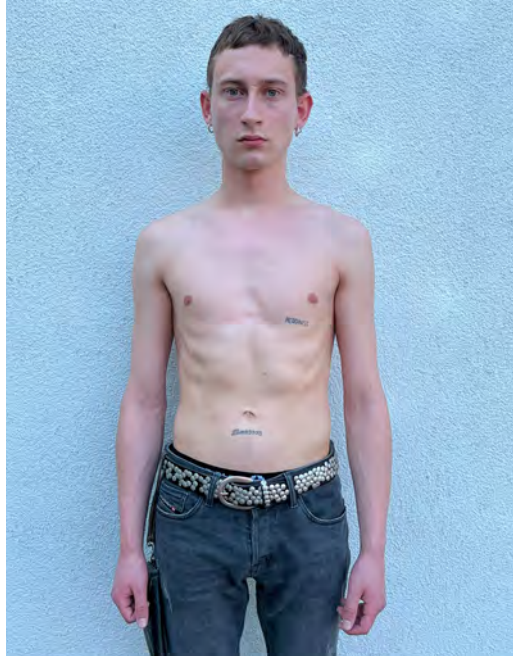

LEO SUEDKAMP