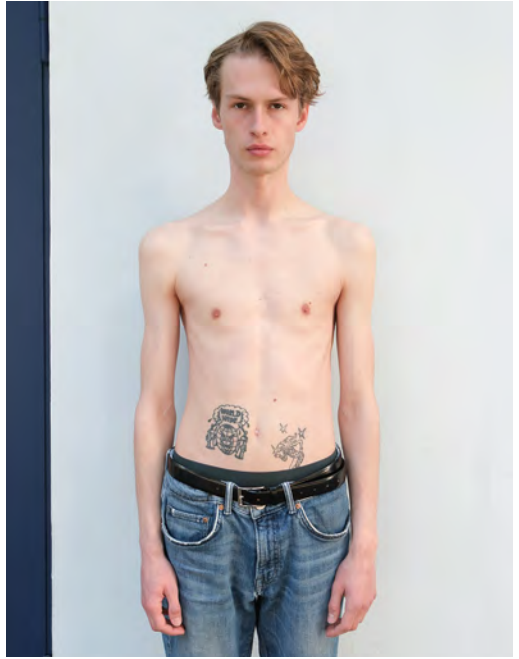

OSKAR GEIPEL