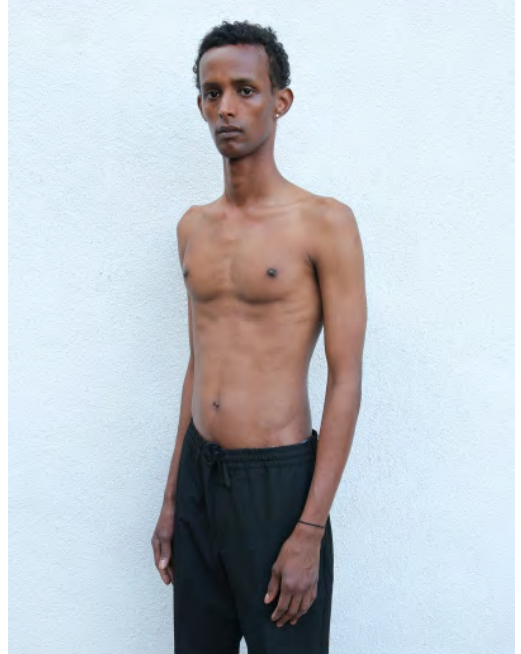

# AHMEDHADI ABDULLAHI

Height 190 - Chest 83 - Waist 69 - Hips 88 - Size 44 - Shoes 44 - Hair brown - Eyes brown

# ALI NJIE

Height 185 - Chest 85 - Waist 69 - Hips 92 - Size 46 - Shoes 45 - Hair brown - Eyes brown

# FRED GEIPEL

187 // 91 - 75 - 91 // Size 46 // Shoes 45 // Hair brown // Eyes brown // Age 18 // HAMBURG

# OSKAR GEIPEL

186 // 85 - 72 - 89 // Size 44 // Shoes 45 // Hair light brown // Eyes brown // Age 23 // HAMBURG