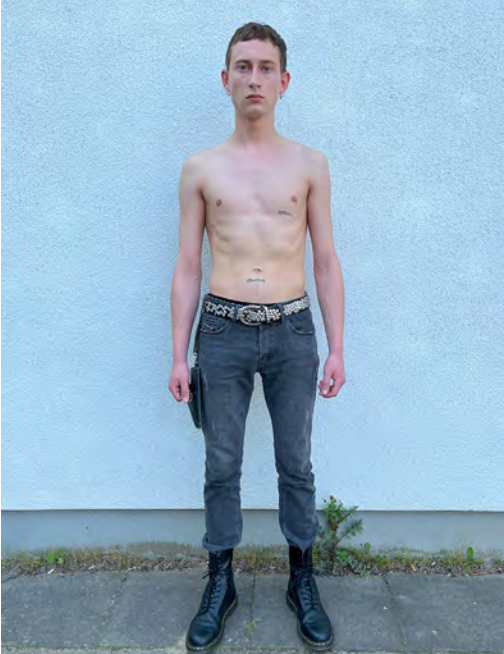

# FRED GEIPEL

187 // 91 - 75 - 91 // Size 46 // Shoes 45 // Hair brown // Eyes brown // Age 18 // HAMBURG

# LEO SUEDKAMP

Height 186 - Chest 91 - Waist 77 - Hips 93 - Size 46 - Shoes 45 - Hair brown - Eyes hazel