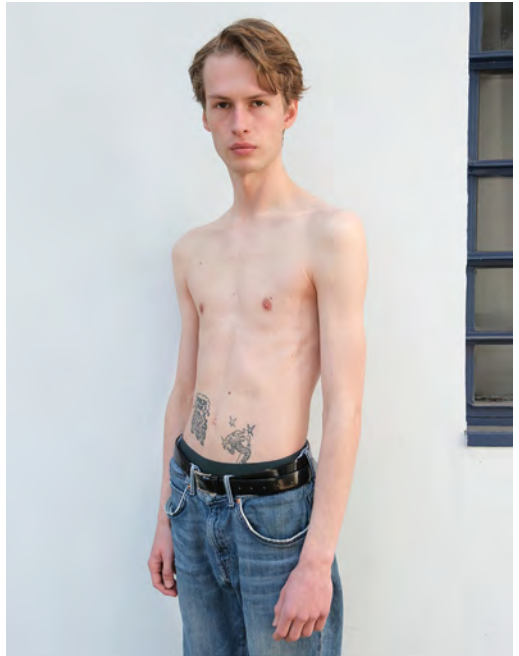

# FRED GEIPEL

187 // 91 - 75 - 91 // Size 46 // Shoes 45 // Hair brown // Eyes brown // Age 18 // HAMBURG

# MORITZ KRIEN

Height 188 - Chest 91 - Waist 75 - Hips 86 - Size 44 - Shoes 43 - Hair brown - Eyes bluegrey

# OSKAR GEIPEL

186 // 85 - 72 - 89 // Size 44 // Shoes 45 // Hair light brown // Eyes brown // Age 23 // HAMBURG