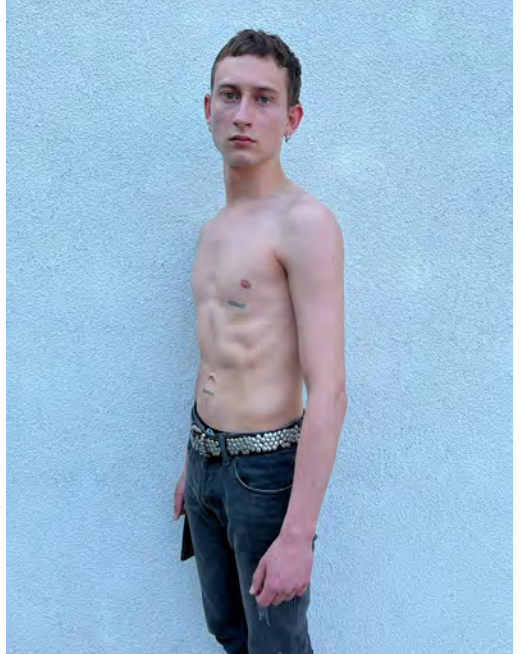

# FRED GEIPEL

187 // 91 - 75 - 91 // Size 46 // Shoes 45 // Hair brown // Eyes brown // Age 18 // HAMBURG

# LEO SUEDKAMP

Height 186 - Chest 91 - Waist 77 - Hips 93 - Size 46 - Shoes 45 - Hair brown - Eyes hazel