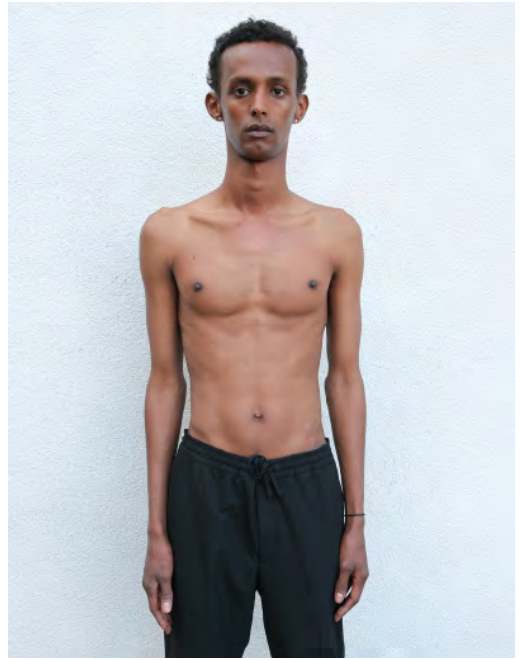

# AHMEDHADI ABDULLAHI

Height 190 - Chest 83 - Waist 69 - Hips 88 - Size 44 - Shoes 44 - Hair brown - Eyes brown

# ALI NJIE

Height 185 - Chest 85 - Waist 69 - Hips 92 - Size 46 - Shoes 45 - Hair brown - Eyes brown

# FRED GEIPEL

187 // 91 - 75 - 91 // Size 46 // Shoes 45 // Hair brown // Eyes brown // Age 18 // HAMBURG

# OSKAR GEIPEL

186 // 85 - 72 - 89 // Size 44 // Shoes 45 // Hair light brown // Eyes brown // Age 23 // HAMBURG