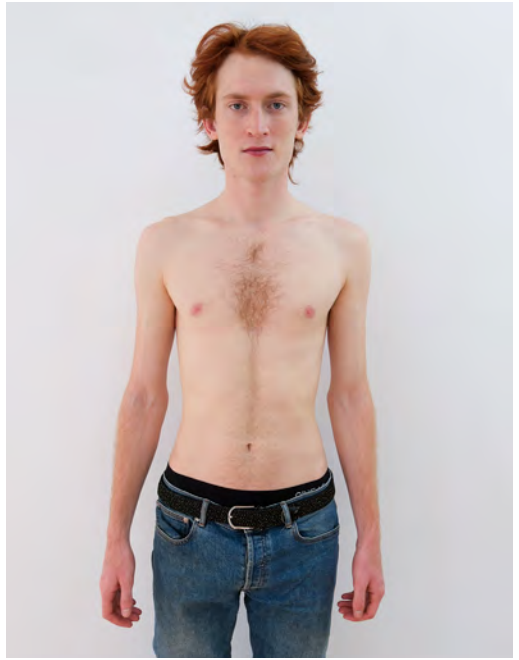

DAMIEN DAVIDS