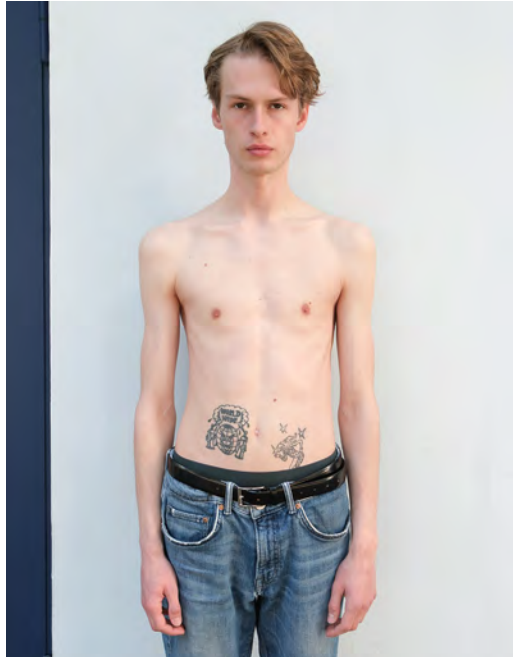

# NILS KEPPEL

Height 187 - Chest 87 - Waist 74 - Hips 91 - Size 46 - Shoes 44 - Hair brown - Eyes grey

**AQUAMARINE**  
MODEL MANAGEMENT

+49 173 7692643  
info@aquamarinemodels.com  
www.aquamarinemodels.com

# OSKAR GEIPEL

186 // 85 - 72 - 89 // Size 44 // Shoes 45 // Hair light brown // Eyes brown // Age 23 // HAMBURG