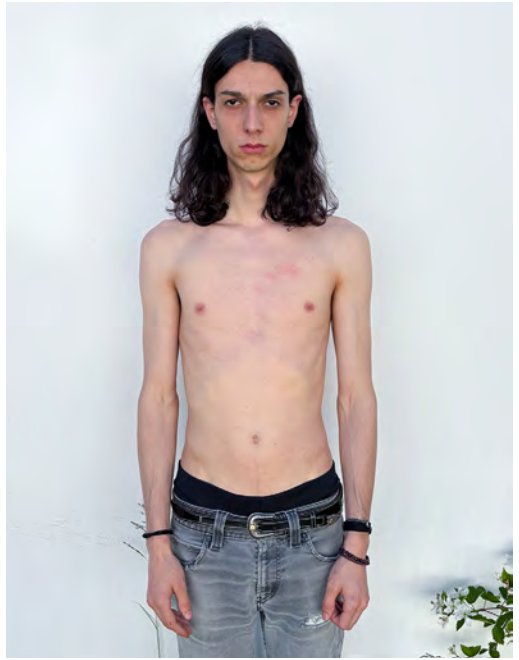

SIMONE VERCESI