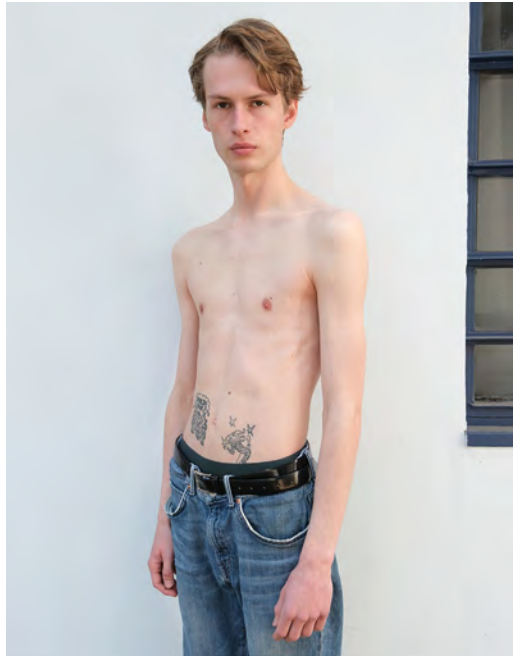

# OSKAR GEIPEL

186 // 85 - 72 - 89 // Size 44 // Shoes 45 // Hair light brown // Eyes brown // Age 23 // HAMBURG