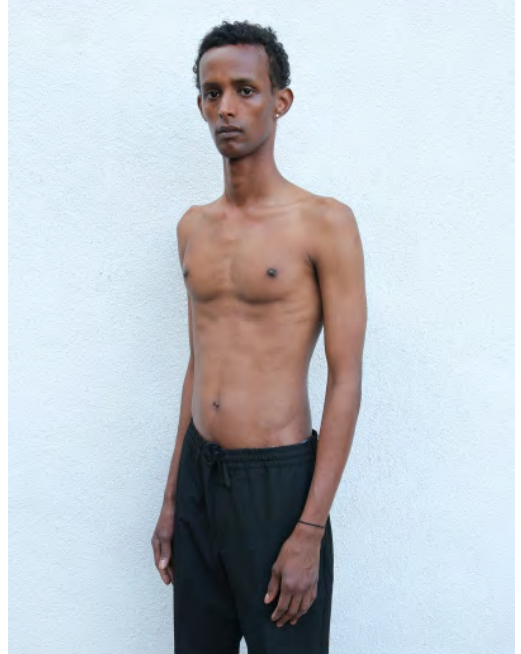

# AHMEDHADI ABDULLAHI

Height 190 - Chest 83 - Waist 69 - Hips 88 - Size 44 - Shoes 44 - Hair brown - Eyes brown

# COSIMO ALBERT

---

190 // 89 - 71 - 92 // Size 44 // Shoes 43 // Hair lightbrown // Eyes brown // Age 18 // COLOGNE

# COSMO CASPERS

Height 189 - Chest 85 - Waist 69 - Hips 89 - Size 46 - Shoes 44.5 - Hair lightbrown - Eyes grey

# DAVID DEUTSCHMANN

Height 187 - Chest 85 - Waist 72 - Hips 87 - Size 44 - Shoes 43 - Hair brown - Eyes grey