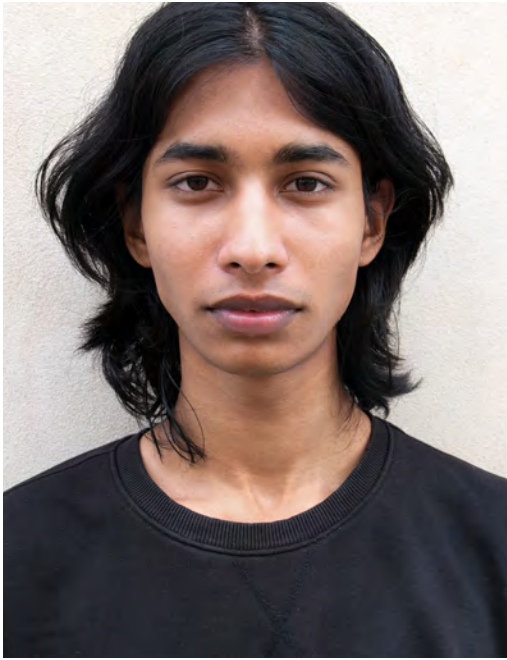

VISHAL PAVITHRAN