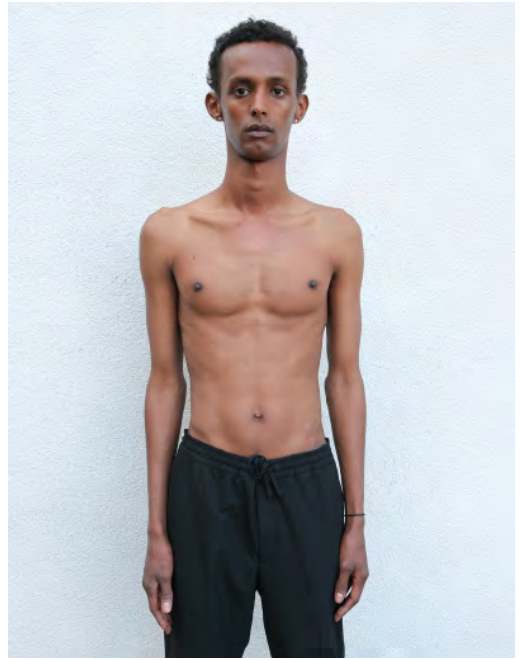

# AHMEDHADI ABDULLAHI

Height 190 - Chest 83 - Waist 69 - Hips 88 - Size 44 - Shoes 44 - Hair brown - Eyes brown

# COSIMO ALBERT

---

190 // 89 - 71 - 92 // Size 44 // Shoes 43 // Hair lightbrown // Eyes brown // Age 18 // COLOGNE

# COSMO CASPERS

Height 189 - Chest 85 - Waist 69 - Hips 89 - Size 46 - Shoes 44.5 - Hair lightbrown - Eyes grey

# DAVID DEUTSCHMANN

Height 187 - Chest 85 - Waist 72 - Hips 87 - Size 44 - Shoes 43 - Hair brown - Eyes grey