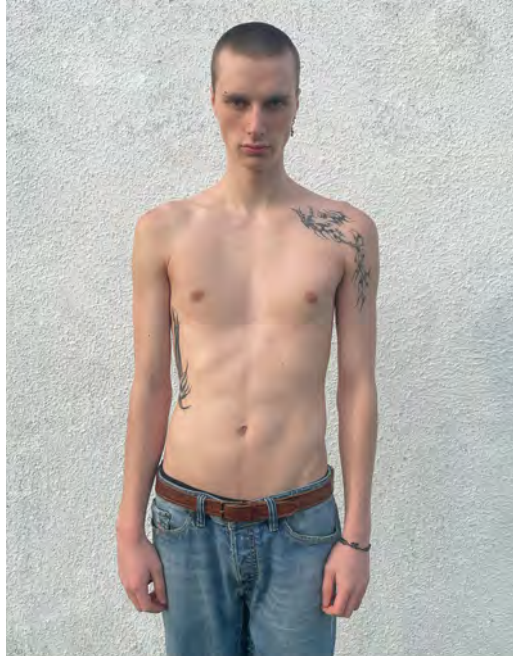

JOHANNES STUMRAUCH