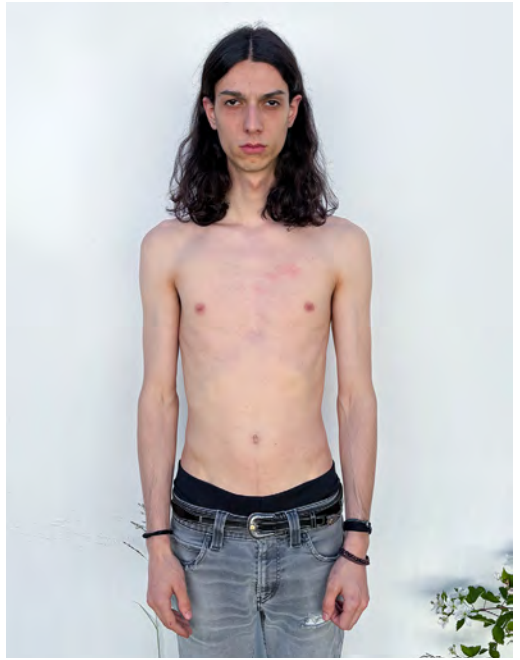

SIMONE VERCESI