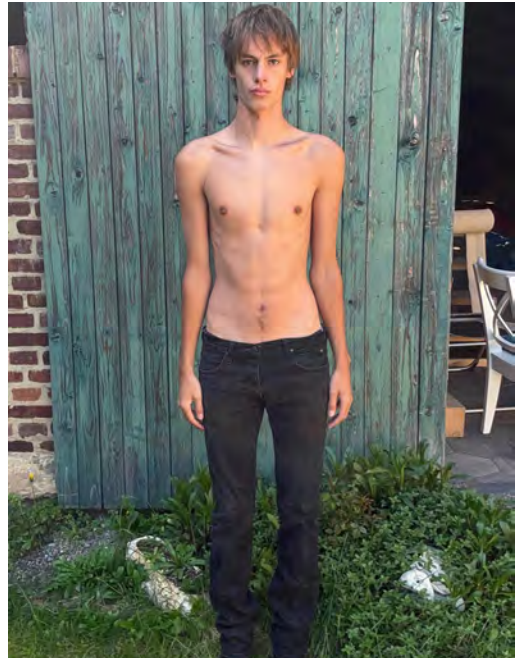

# AHMEDHADI ABDULLAHI

Height 190 - Chest 83 - Waist 69 - Hips 88 - Size 44 - Shoes 44 - Hair brown - Eyes brown

# ARAFAT BOUKARI

Height 190 - Chest 82 - Waist 66 - Hips 90 - Size 44/46 - Shoes 43 - Hair brown - Eyes brown

# COSIMO ALBERT

---

190 // 85 - 69 - 91 // Size 44 // Shoes 43 // Hair lightbrown // Eyes brown // Age 18 // COLOGNE