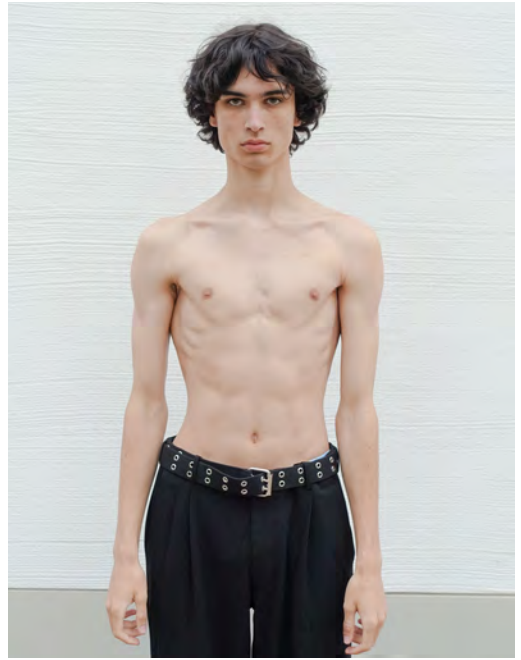

THEO MALCOIFFE