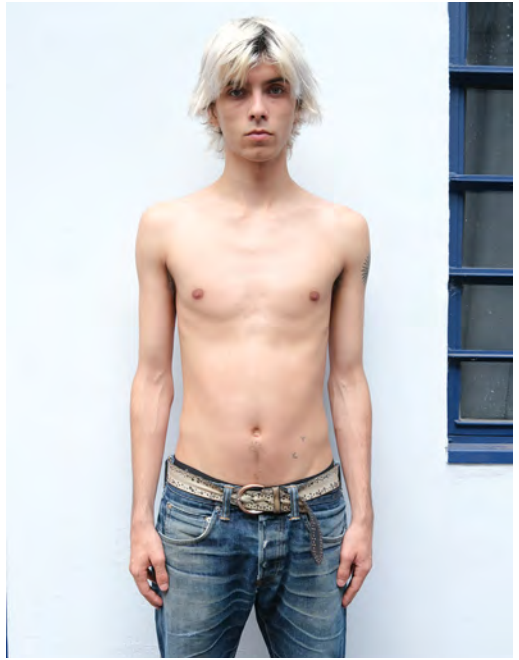

YONAS FERNANDEZ GAMIO