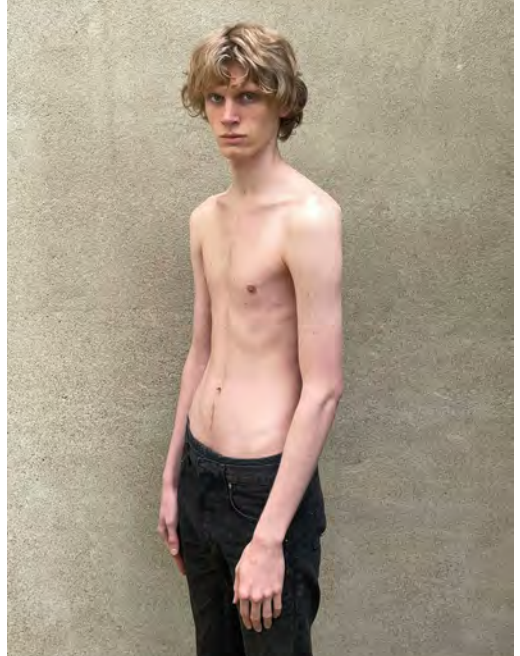

DAVID DEUTSCHMANN

Height 187 - Chest 85 - Waist 72 - Hips 87 - Size 44 - Shoes 43 - Hair brown - Eyes grey

FRED GEIPEL

187 // 91 - 75 - 91 // Size 46 // Shoes 45 // Hair brown // Eyes brown // Age 18 // HAMBURG

FRIDO HEINZ

Height 186 - Chest 89 - Waist 68 - Hips 85 - Size 42/44 - Shoes 43 - Hair darkblond - Eyes grey

ILYAS ZABEL

Height 187 - Chest 86 - Waist 68 - Hips 90 - Size 44/46 - Shoes 43 - Hair brown - Eyes green

JOHANNES STUMRAUCH

Height 185 - Chest 88 - Waist 71 - Hips 86 - Size 44/46 - Shoes 45 - Hair darkblond - Eyes bluegrey

JOSHUA VON PRUSKI

Height 192 - Chest 89 - Waist 69 - Hips 87 - Size 44/46 - Shoes 45 - Hair darkblond - Eyes blue