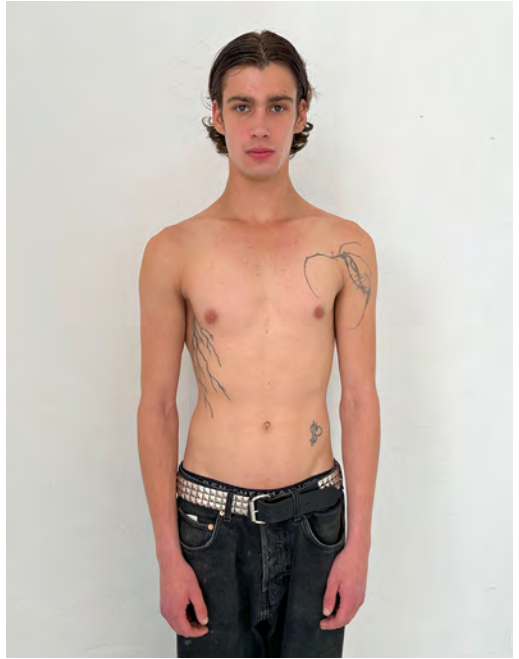

MARLON QUENTIN