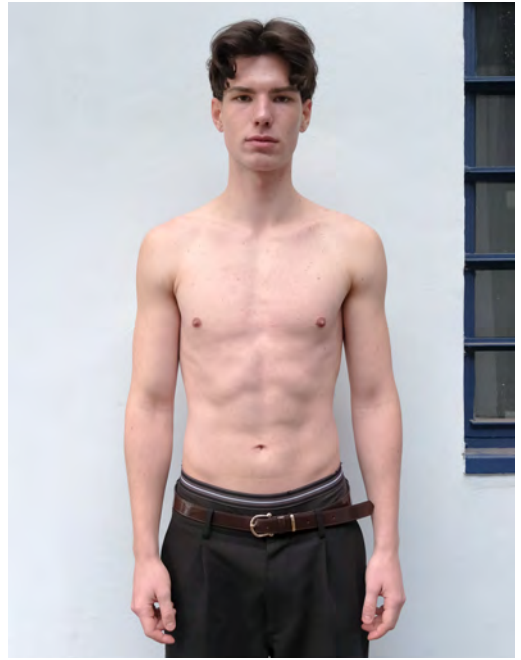

DAVID DEUTSCHMANN

Height 187 - Chest 85 - Waist 72 - Hips 87 - Size 44 - Shoes 43 - Hair brown - Eyes grey

FRED GEIPEL

187 // 91 - 75 - 91 // Size 46 // Shoes 45 // Hair brown // Eyes brown // Age 18 // HAMBURG

MAX LOEFFLER

Height 188 - Chest 96 - Waist 77 - Hips 94 - Size 48 - Shoes 46 - Hair brown - Eyes brown & green

MORITZ KRIEN

Height 188 - Chest 91 - Waist 75 - Hips 86 - Size 44 - Shoes 43 - Hair brown - Eyes bluegrey

OSKAR PERSSON

Height 190 - Chest 85 - Waist 71 - Hips 90 - Size 44 - Shoes 45 - Hair darkblond - Eyes greygreen

PHIL SCHIERENBERG

190 // 94 - 76 - 98 // Size 48 // Shoes 45 // Hair brown // Eyes brown // Age 21 // FRANKFURT