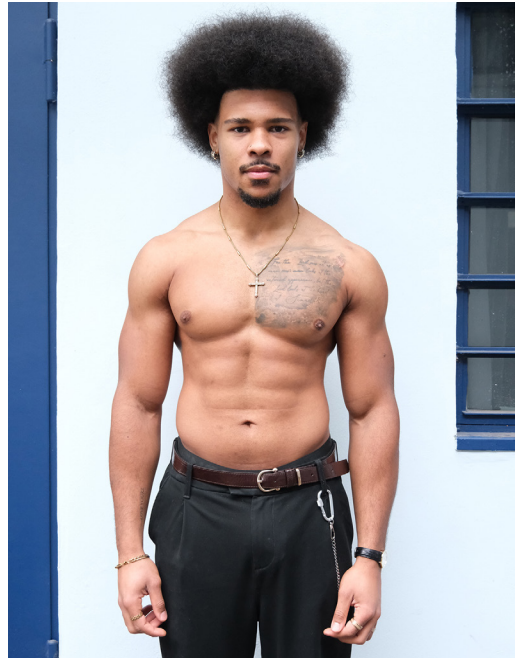

# LEON VOLLBRECHT

181 // 107 - 84 - 102 // Size 54 // Shoes 46 // Hair brown // Eyes brown // Age 21 // FRANKFURT